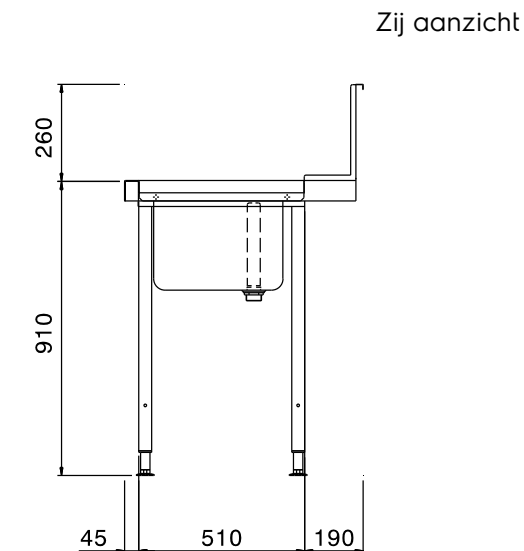

Water

Afvoer aansluiting
865307 (BHHPTB08L) 2"

Algemene gegevens

Externe afmetingen, lengte 800 mm
Externe afmetingen, breedte 745 mm
Externe afmetingen, hoogte 1170 mm
Gewicht, netto 6 kg
Spoelbak afmetingen 500x400x300h

Doorvoer richting: van Links naar Rechts

Optionele accessoires

- BODEMSCHAP voor aan-/afvoertafel 800 mm PNC 865351 ☐
- VLOERBEVESTIGING voor 2 vierkante poten PNC 865386 ☐
- KUNSTSTOF SIFON 2" voor enkele spoelbak PNC 895313 ☐