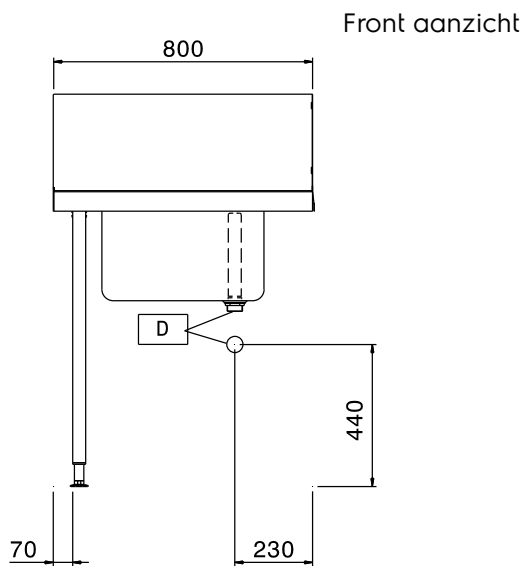

Water

Afvoer aansluiting
865307 (BHHPTB08L) 2"

Algemene gegevens

Externe afmetingen, lengte 800 mm
Externe afmetingen, breedte 745 mm
Externe afmetingen, hoogte 1170 mm
Gewicht, netto 6 kg
Spoelbak afmetingen 500x400x300h

Doorvoer richting: van Links naar Rechts

Optionele accessoires

- BODEMSCHAP voor aan-/afvoertafel 800 mm PNC 865351 ☐
- VLOERBEVESTIGING voor 2 vierkante poten PNC 865386 ☐
- KUNSTSTOF SIFON 2" voor enkele spoelbak PNC 895313 ☐