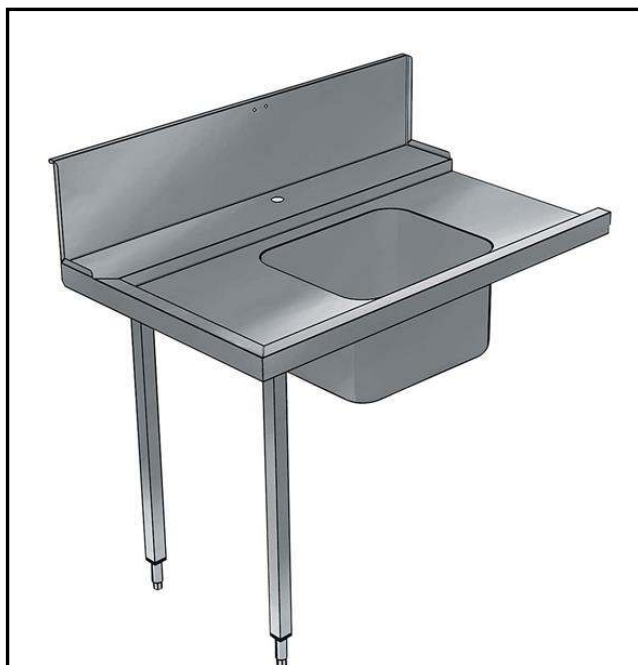

Aan-afvoertafels
Aanvoertafel voor doorschuifmachine,
L>R, spoelbak, 800 mm

ARTIKEL _____

MODEL _____

NAAM _____

SIS _____

AIA _____

865307 (BHHPTB08L)

Aanvoertafel 800 mm Li>Re
spoelbak en spatwand

Omschrijving

Product Nr.

Aanvoertafel van 800x745x900 mm voor doorschuif afwasmachine. Vervaardigd van roestvrijstaal AISI304. Blad in gladde uitvoering met naadloos ingeperste korfgeleiding en met naar beneden omgezette randen. Spoelbak van 500x400x300 mm, naadloos ingelast in het blad en voorzien van een afvoerplug en een roestvrijstalen overlooppijp en 2 " afvoerplug. Een afvoer afsluiter wordt standaard niet meegeleverd. Één korte zijde voorzien van een vlakke koppelrand voor het ophangen van de tafel aan de afwasmachine. Roestvrijstalen spatwand, naadloos bevestigd achter op de tafel, met naar voren omgezette kopzijden. Pootstel van roestvrijstalen buis 40x40 mm met roestvrijstalen stelvoeten.

Uitvoering

- Wordt ongemonteerd geleverd, is eenvoudig zelf te monteren.
- Geschikt voor afwasmachinekorven van 500x500 mm.
- Optioneel uit te voeren met een vlak onderschap en een voorspoel handdouche.

Constructie

- Roestvrijstalen stelvoeten (instelbaar +50/-50 mm) voor het instellen van de juiste werkhoogte en om ervoor te zorgen dat het lekwater terug de afwasmachine in loopt.
- De spatwand voorkomt water lekkage.
- Diepe anti-drip profielen, volledig gesloten voor veilig spoelen en eenvoudige reiniging.
- Alle oppervlakken zijn glad en gepolijst uitgevoerd.
- De 40x40 mm poten zijn van roestvrijstalen buis AISI304.
- Volledige constructie van roestvrijstaal 1.4301 (AISI304).
- Gekoppeld aan één zijde tegen de afwasmachine en geplaatst op een pootstel aan de andere zijde.

Goedkeuring