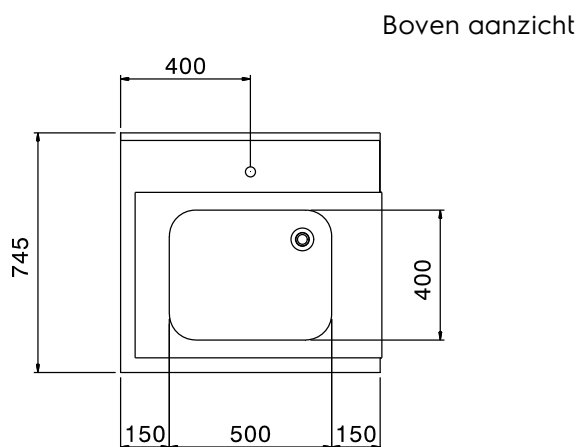

Water

Afvoer aansluiting
865307 (BHHPTB08L) 2"

Algemene gegevens

Externe afmetingen, lengte 800 mm
Externe afmetingen, breedte 745 mm
Externe afmetingen, hoogte 1170 mm
Gewicht, netto 6 kg
Spoelbak afmetingen 500x400x300h

Doorvoer richting: van Links naar Rechts

Optionele accessoires

- BODEMSCHAP voor aan-/afvoertafel 800 mm PNC 865351 ☐
- VLOERBEVESTIGING voor 2 vierkante poten PNC 865386 ☐
- KUNSTSTOF SIFON 2" voor enkele spoelbak PNC 895313 ☐